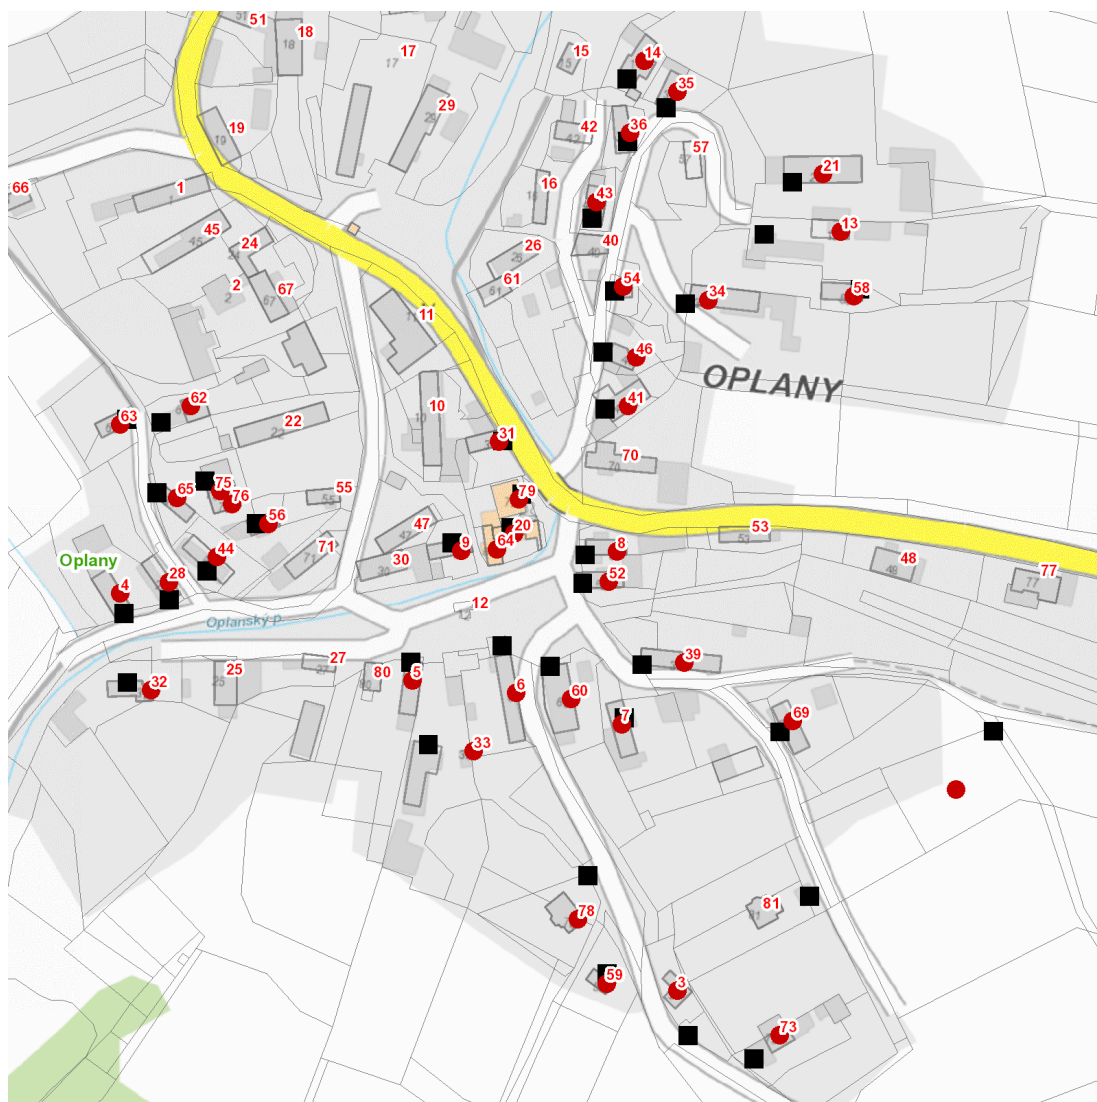

dne **28. 3. 2023** od **8:00** do **15:00** hodin

Plánovaná odstávka zahrnuje tyto lokality:

Oplany (okres Praha-východ)

č. p. 3-9, 13, 14, 20, 21, 28, 31-36, 39, 41, 43, 44, 46, 52, 54, 56, 58, 59, 60, 62, 63, 64, 65, 69, 73, 75, 76, 78, 79

kat. území **Oplany** (kód **708119**): parcelní č. 344/18

**NEJDE
ELEKTŘINA**

UPOZORNĚNÍ

Dotčené zařízení distribuční soustavy je nutné i v době odstávky považovat za zařízení pod napětím, a proto vás žádáme o dodržení všech zásad bezpečnosti a provedení opatření potřebných k zamezení případných škod na zdraví a majetku. | Provozovatelé výroben elektřiny jsou povinni zajistit přerušení dodávky elektřiny z výroby do vypnutého úseku distribuční soustavy.

dne 28. 3. 2023 od 8:00 do 15:00 hodin**Orientační mapový podklad odstávkou dotčených lokalit****VYSVĚTLIVKY**

- – adresy dotčené odstávkou elektřiny
- – místa připojení k elektrické síti dotčená odstávkou

INFORMACE ZASLÁNA

IDDS: 5e9biyh (Obec Oplany)