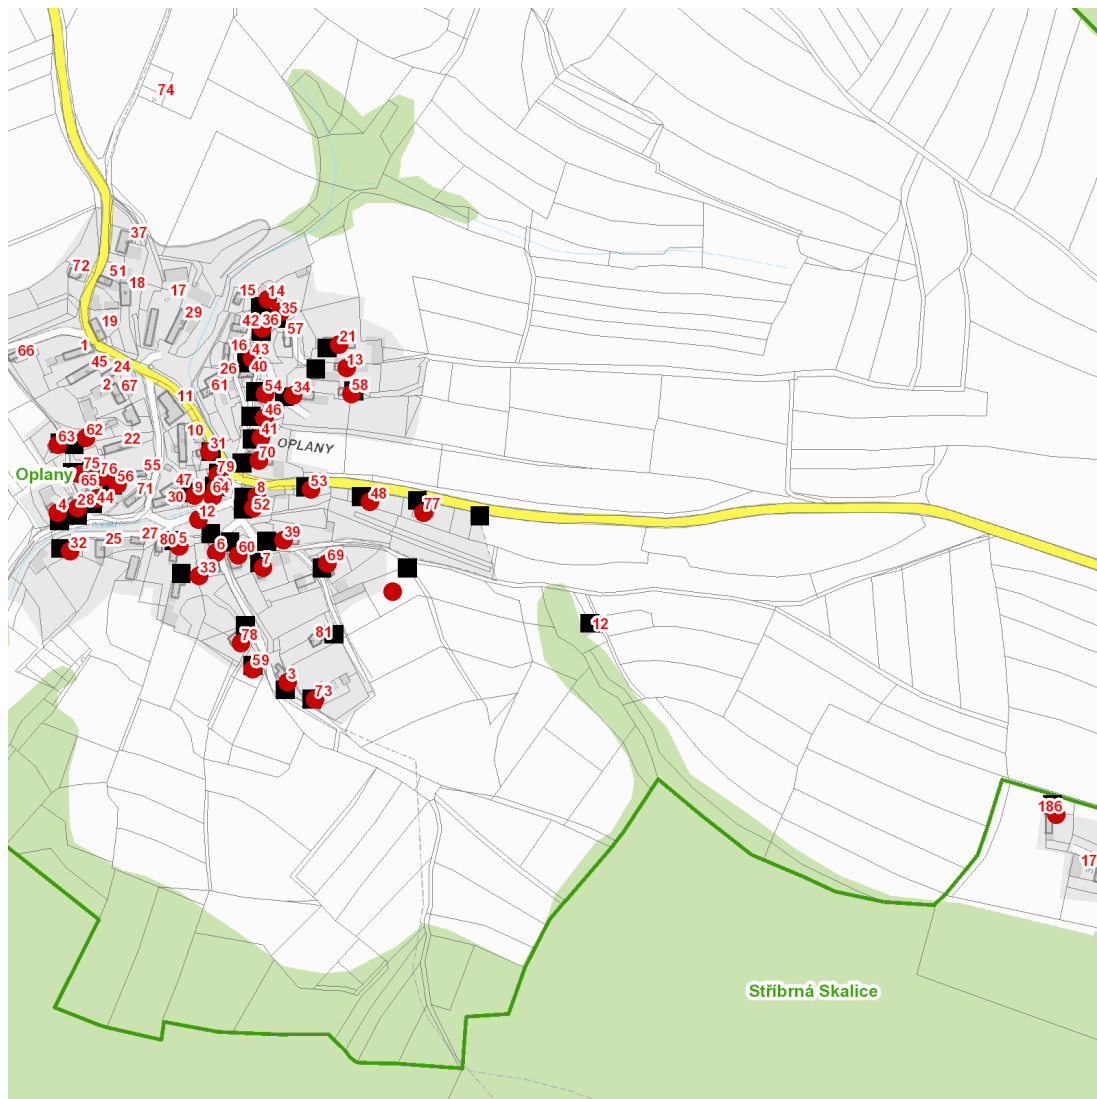

dne **7. 6. 2022** od **7:30** do **13:00** hodin

---

**Plánovaná odstávka zahrnuje tyto lokality:****Oplany** (okres Praha-východ)

č. p. 3-9, 12, 13, 14, 20, 21, 28, 31-36, 39, 41, 43, 44, 46, 48, 52, 53, 54, 56, 58, 59, 60, 62, 63, 64, 65, 69, 70, 73, 75-79

kat. území **Oplany** (kód **708119**): parcelní č. 344/18

**Stříbrná Skalice** (okres Praha-východ)

č. p. 186

---

**UPOZORNĚNÍ**

**Dotčené zařízení distribuční soustavy je nutné i v době odstávky považovat za zařízení pod napětím**, a proto vás žádáme o dodržení všech zásad bezpečnosti a provedení opatření potřebných k zamezení případných škod na zdraví a majetku. | Provozovatelé výroben elektřiny jsou povinni zajistit přerušení dodávky elektřiny z výroby do vypnutého úseku distribuční soustavy.

**dne 7. 6. 2022 od 7:30 do 13:00 hodin****Orientační mapový podklad odstávkou dotčených lokalit****VYSVĚTLIVKY**

- – adresy dotčené odstávkou elektřiny
- – místa připojení k elektrické síti dotčená odstávkou

**INFORMACE ZASLÁNA**

IDDS: 5e9biyh (Obec Oplany)

IDDS: yu6ba7n (Obec Stříbrná Skalice)