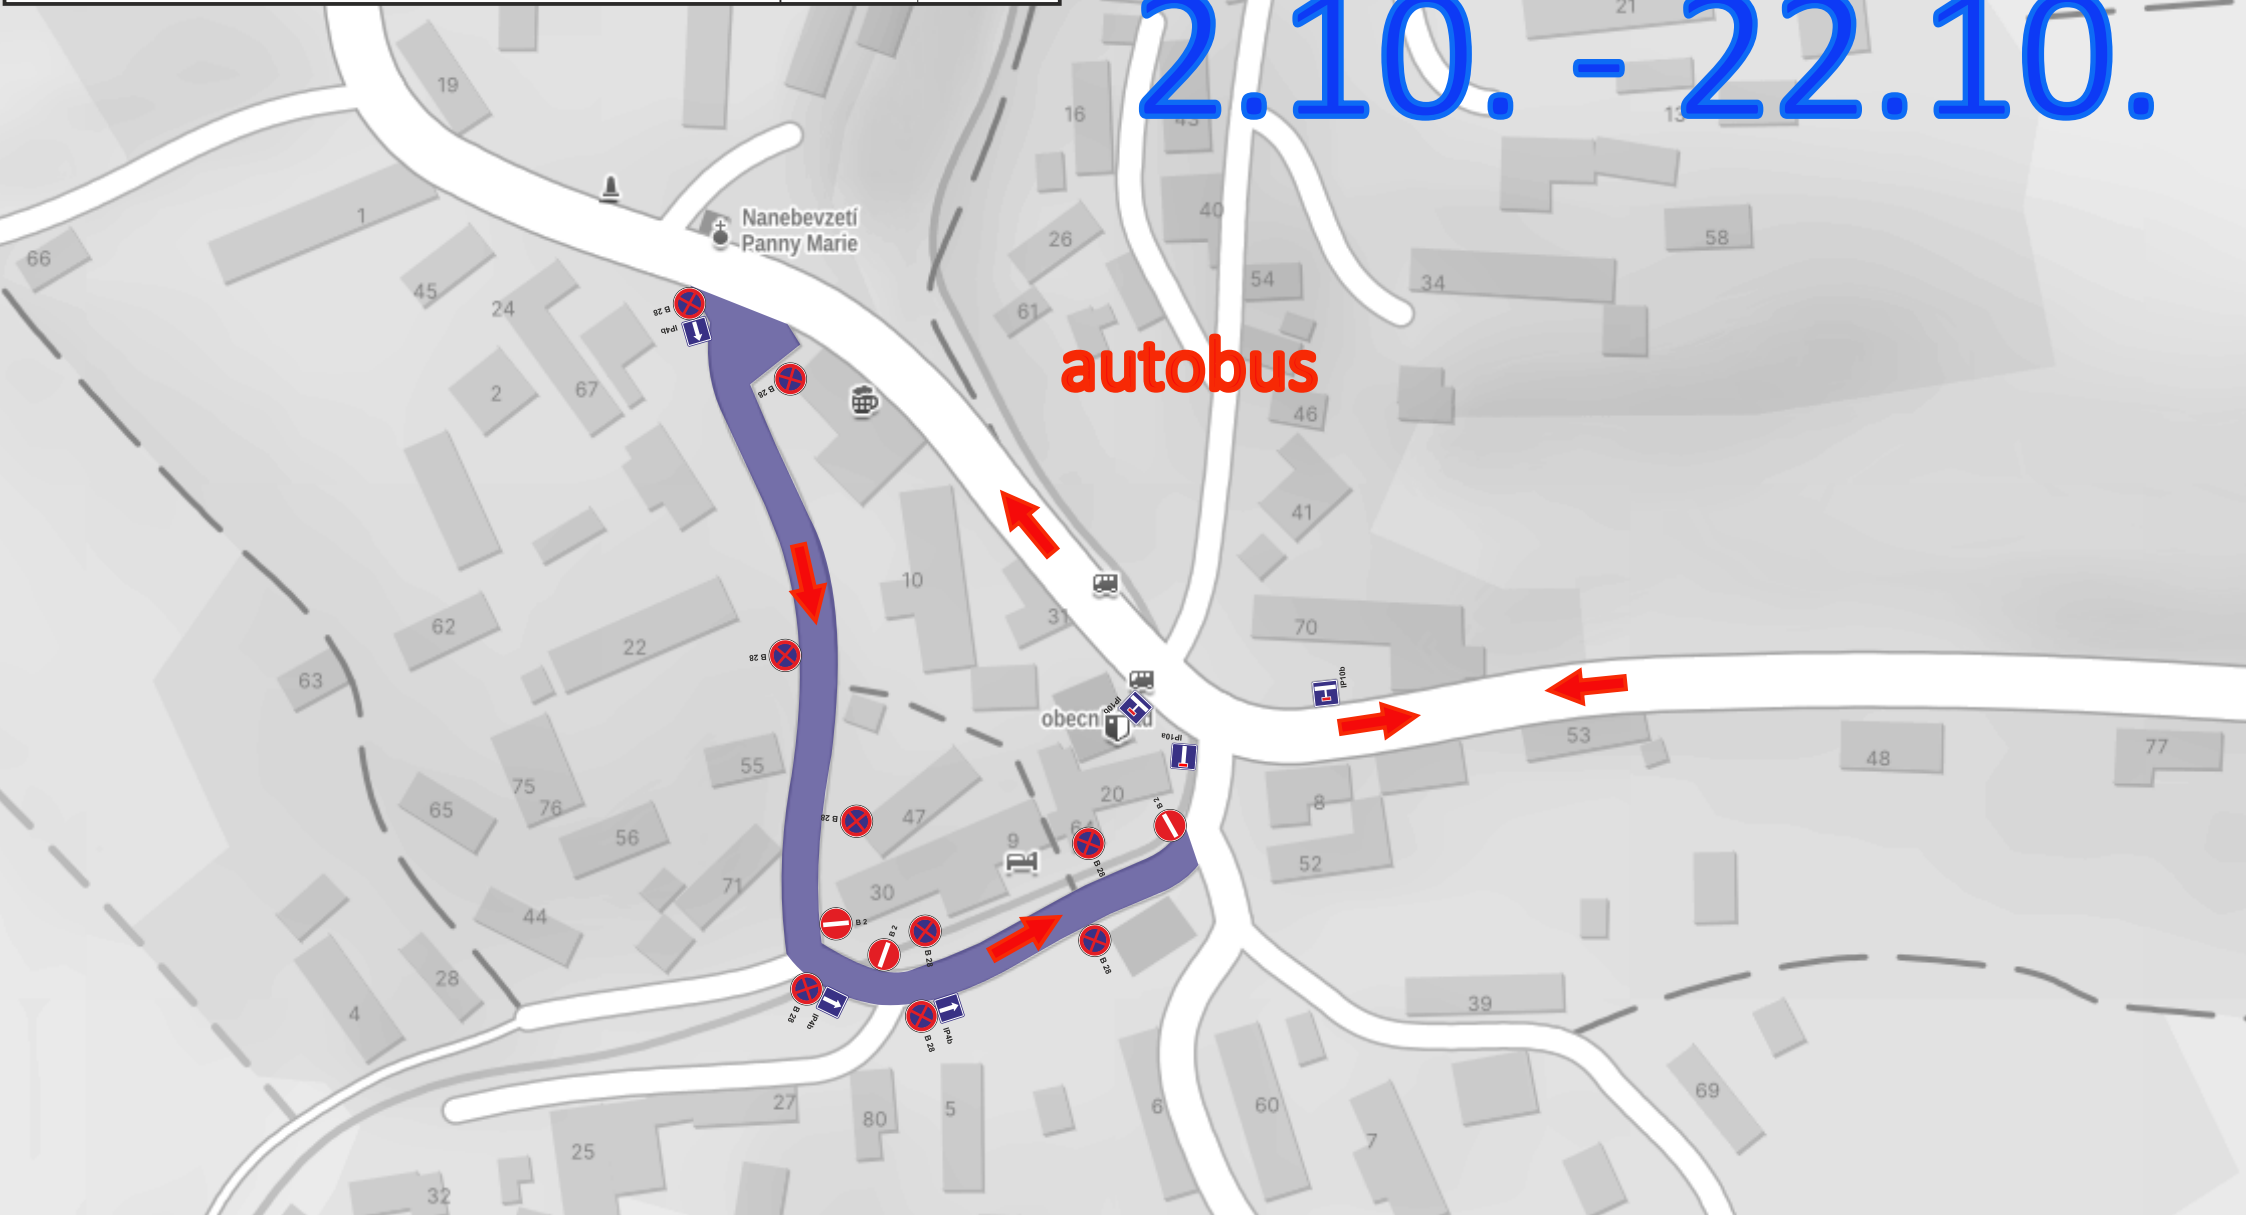

ZODP.PROJEKTANT	KRESLIL Adam Hibelbauer	KONTROLOVAL	 www.asig.cz e-mail: asig@asig.cz	
INVESTOR: Krajská správa a údržba silnic	FORMÁT: A4	MĚŘÍTKO:		
AKCE: II/108 KOSTELEČ N. Č. LESY - STŘÍBRNÁ SKALICE	TERMÍN: 2.10. - 22.10. 2023	DATUM: srpen 2023	ZAKÁZKA ..	
OBSAH: — umožnění průjezdu BUS doplnění značení k č.j. KRPS-204375-2/ČJ-2023-010406 DIO pro II. etapu uzavírky - zachování dopravní obslužnosti BUS	Č.VÝKR.:1/2	PARÉ Č.:		

II. ETAPA

Oplany

2.10. - 22.10.

Konojedy

B 28

E 13

ZODP.PROJEKTANT	KRESLIL	KONTROLOVAL	 www.asig.cz e-mail: asig@asig.cz	
	Adam Hibelbauer			
INVESTOR: Krajská správa a údržba silnic			MĚŘÍTKO:	
AKCE: II/108 KOSTELEC N. Č. LESY - STŘÍBRNÁ SKALICE			DATUM:	srpen 2023
TERMÍN: 2.10. - 22.10. 2023			ZAKÁZKA .:	
OBSAH:			Č.VÝKR.:2/2	PARÉ Č:
— umožnění průjezdu BUS doplnění značení k č.j. KRPS-204375-2/ČJ-2023-010406 DIO pro II. etapu uzávěrky - zachování dopravní obslužnosti BUS				