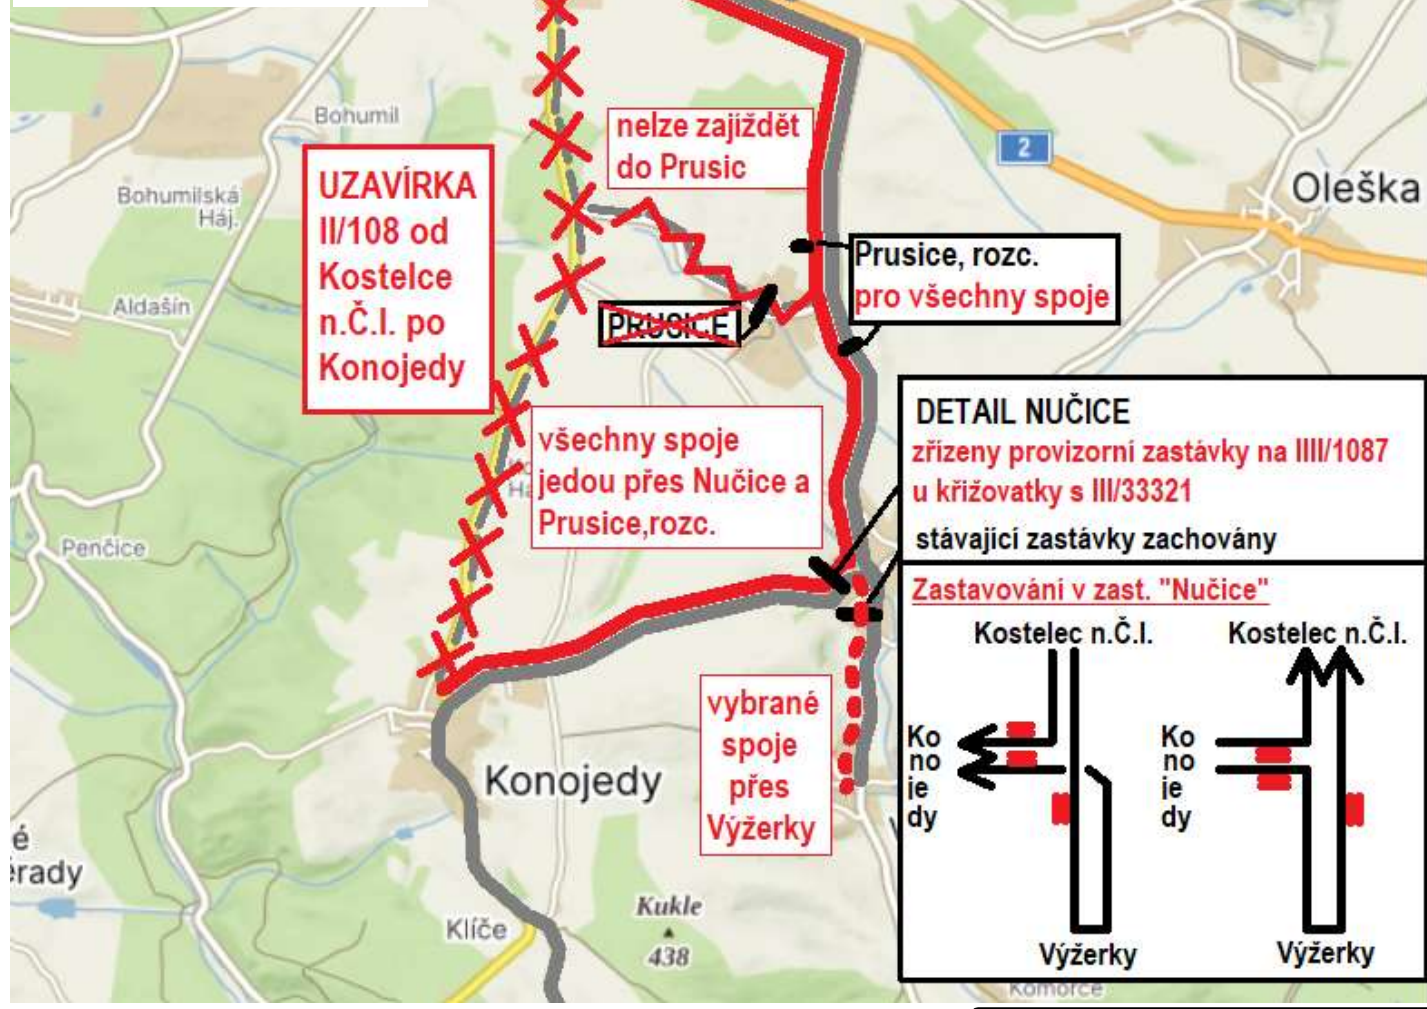

 pid

Dočasná změna

 234 704 560www.pid.cz

Vážení cestující,

dovolujeme si Vás upozornit, že z důvodu I. etapy opravy povrchů komunikace II/108 v úseku Kostelec n.Č.l. – Konojedy bude v tomto úseku na lince PID:

659

od zahájení provozu **11. 9.** (pondělí)

do ukončení provozu **1. 10.** (neděle)

dočasná změna trasy a zastávek

(schema na druhé straně vývěsky)

Všechny spoje jedou přes zast. „Prusice, rozc.“ *(náhrada za zast. „Prusice“), „Nučice, Na Kladívku“ a „Nučice“ (vybrané spoje zajíždějí do Výžerek)*

Zastávka „Prusice“ je zrušena !!!

Věnujte pozornost zastavování v zastávkách „Nučice“

Linka 387 není touto výlukou dotčena

Věříme, že tato dopravní opatření přijmete s pochopením.

pid pražská integrovaná
doprava

Dopravci PID

UZAVÍRKA

pid

Dočasná

04 560

www.pid.cz

I. ETAPA

11.9. - 1.10.